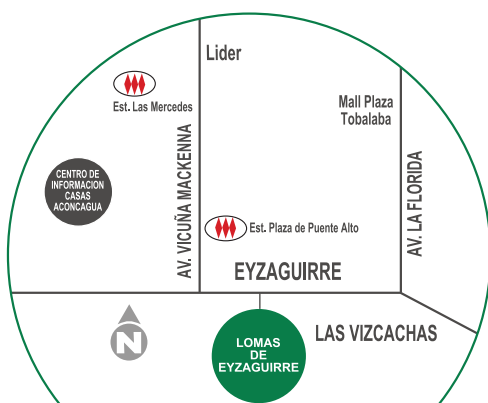

PUENTE ALTO

Lomas de Eyzaguirre / Departamentos

Intégrate hoy a este nuevo condominio de edificios de 4 pisos, con sólo 4 departamentos por piso, ubicado en un barrio consolidado.

Tienes una excelente y fácil conectividad con las principales vías de Puente Alto, como Av. Vicuña Mackenna y Av. La Florida, cercano al Club Las Vizcachas, Cajón del Maipo, Mall Plaza Tobalaba, Plaza de Puente Alto, Supermercados, Colegios y Hospital; tienes todo al alcance. Además, estás a minutos del 🚇 Metro Estación Plaza Puente Alto, Línea 4.

Conectividad

Cercano a:

Club Las Vizcachas, Cajón del Maipo, Mall Plaza Tobalaba, Plaza de Puente Alto, Supermercados, Colegios y Hospital. Además, a minutos del Metro Estación Plaza Puente Alto, Línea 4.